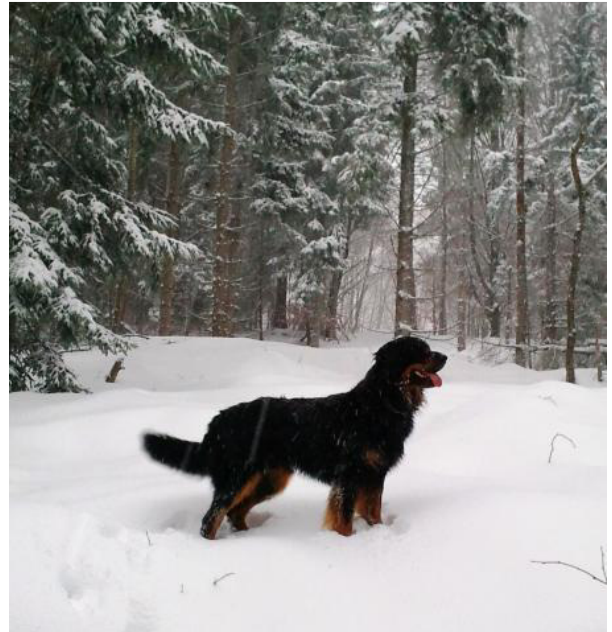

Bei uns liegt der Wald direkt vor der Haustür